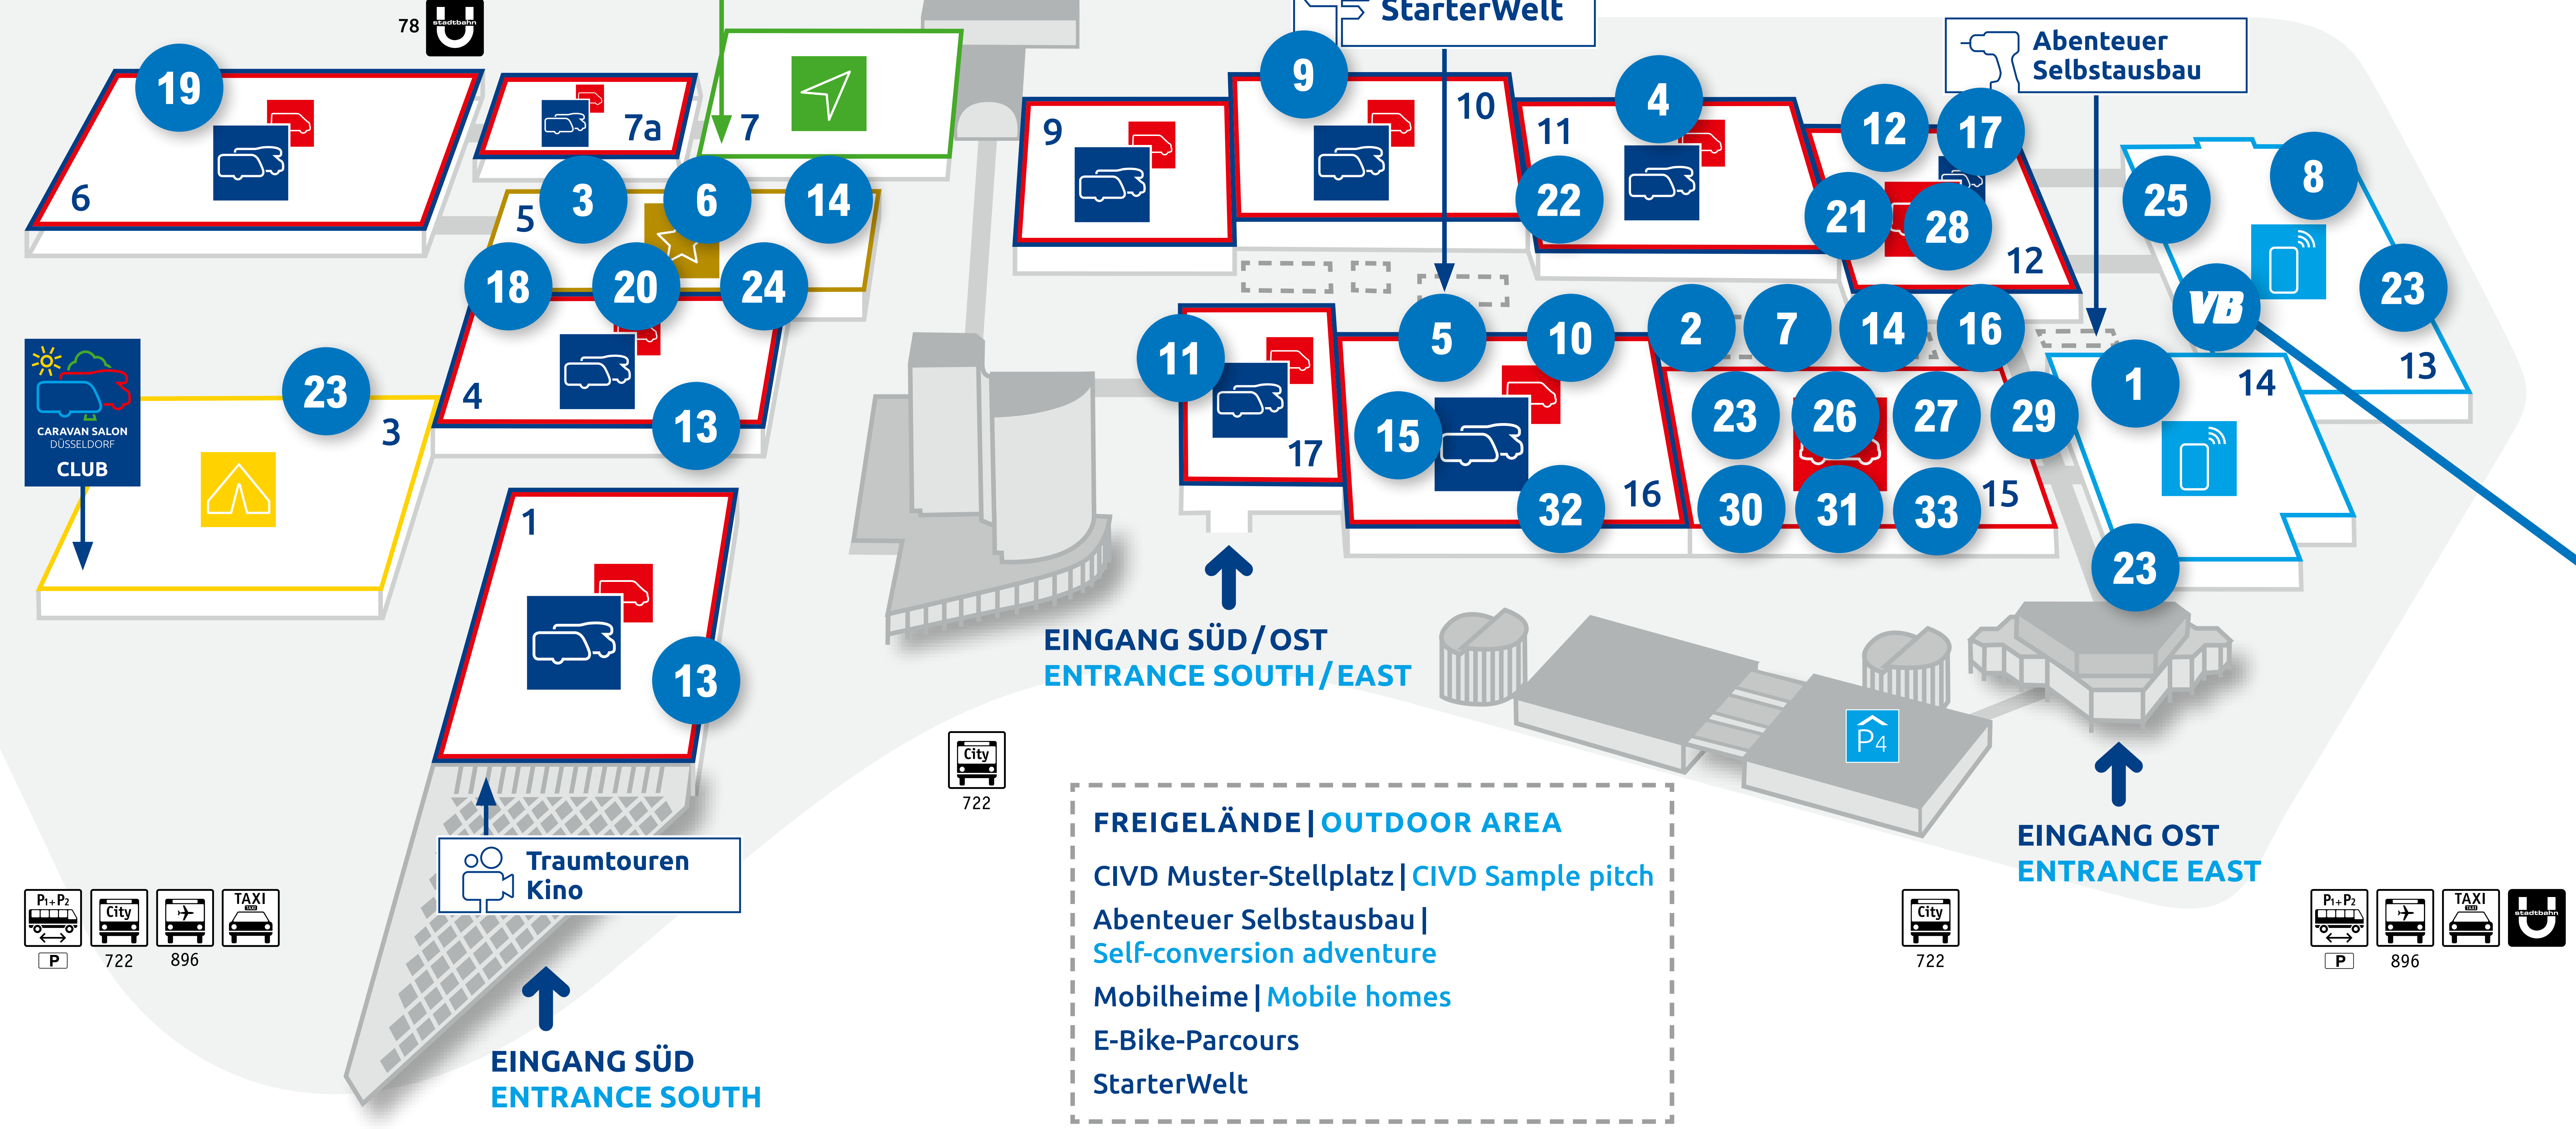

CARAVAN SALON
DÜSSELDORF

30.08. – 08.09.2024

FREIGELÄNDE | OUTDOOR AREA
 CIVD Muster-Stellplatz | CIVD Sample pitch
 Abenteuer Selbstausbau | Self-conversion adventure
 Mobilheime | Mobile homes
 E-Bike-Parcours
 StarterWelt

- | | | | | |
|--|--|---|---|--|
| 1 ALOIS KOBER GMBH
HALL 14 A03-01 – A03-03 | 8 DIMATEC S.P.A.
HALL 13 C36 | 15 MAN TRUCK & BUS SE
HALL 16 D29 | 22 REIMERS REISEMOBIL GMBH
HALL 11 D25 | 29 TOURNE MOBIL D.O.O.
HALL 15 B47 |
| 2 AUTOCOM RENTAL & TRADING GESMBH CARGOCLIPS
HALL 15 C33 | 9 EURA MOBIL GMBH
HALL 10 C43-01 | 16 MEGA MOBIL REISEMOBILE MEGA TEKSTIL D.O.O.
HALL 15 E48 | 23 REIMO REISEMOBILE CENTER/REIMO VANCONCEPT
HALL 3 & HALL 13 & HALL 14 & HALL 15 | 30 VAN4YOU GMBH & CO. KG
HALL 15 E21 |
| 3 BIMOBIL - VON LIEBE GMBH
HALL 5 A03 | 10 FORD-WERKE GMBH
HALL 16 C54 | 17 MOBILTEC GMBH
HALL 12 C35 | 24 ROBEL MOBIL FAHRZEUGBAU GMBH
HALL 5 A01 | 31 VANING GMBH
HALL 15 B35 |
| 4 BRAVIA MOBIL D.O.O.
HALL 11 B27 | 11 FRANKIA-GP GMBH
HALL 17 A20 | 18 MORELO REISEMOBILE GMBH
HALL 5 A07 | 25 SHR-HYDRAULIK SYSTEMHYDRAULIK REINHARDT
HALL 13 C11 | VB VB-AIRSUSPENSION B.V.
HALL 13 A10 |
| 5 CARTHAGO REISEMOBILBAU GMBH
HALL 16 A42 | 12 FURGOKARAVANING, S.L.
HALL 12 A51 | 19 NIESMANN+BISCHOFF GMBH
HALL 6 C03-01 – C03-02 | 26 SPACECAMPER GMBH
HALL 15 A50-01 | 32 VOLKSWAGEN AG NUTZFAHRZEUGE
HALL 16 D52 |
| 6 CONCORDE REISEMOBILE GMBH
HALL 5 C07 | 13 KNAUS TABBERT AG
HALL 1 & HALL 4 | 20 PHOENIX REISEMOBILE
HALL 5 E03 | 27 TERRACAMPER GMBH
HALL 15 B51 | 33 WERZ WOHNMOBILE GMBH
HALL 15 A48 |
| 7 DEMONTE KARAVAN SAN VE TIC A.S.
HALL 15 D53 | 14 LA STRADA FAHRZEUGBAU GMBH
HALL 15 D26 & HALL 5 A05 | 21 PODLUNSEK D.O.O.
HALL 12 D33 | 28 TISCHER GMBH FREIZEITFAHRZEUGE
HALL 12 B30 | |